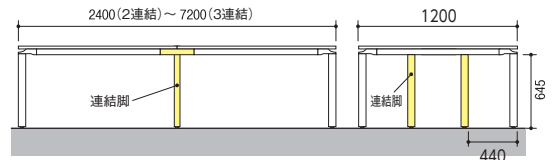

天板面フラット

単体テーブル

アジャスター脚タイプ・キャスター脚タイプ、高さは720・1000タイプ
をご用意しました。キャスター脚タイプは自在にレイアウトを変更できます。

キャスター脚タイプ(リフトロックキャスター)
リフトアップでテーブルを確実に固定します。

連結型テーブル

連結脚が邪魔にならず、
スペースを制限されません。

連結型テーブル (フリーアドレスにも対応)

連結型のテーブルは、2連・3連とつなげてフリーアドレス対応のテーブルとしてご利用いただけます。詳しくは P96